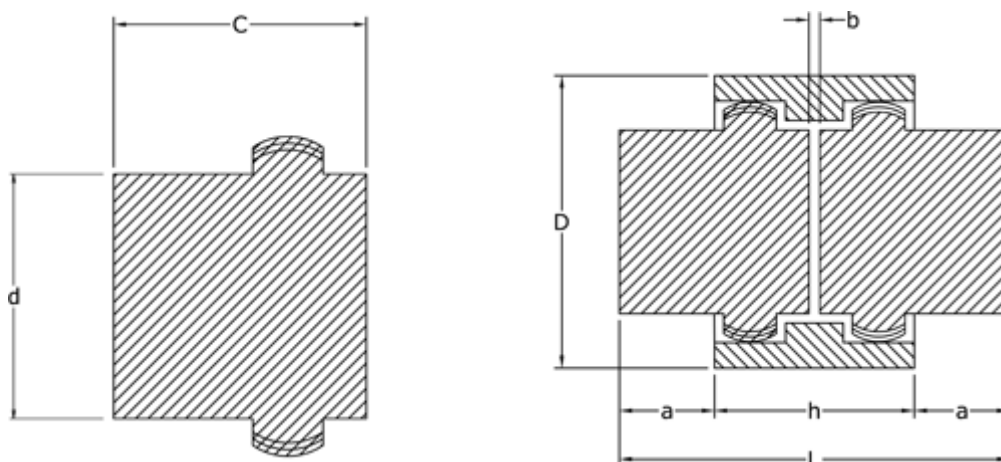

Varenummer: 3310038N
Beskrivelse: Koblingshalvpart Tandex 38N
Uboret

Mål

$a = 18$
 $b = 4$
 $C = 40$
 $d = 58.0$
 $D = 83$
 $h = 48$
 $L = 84$